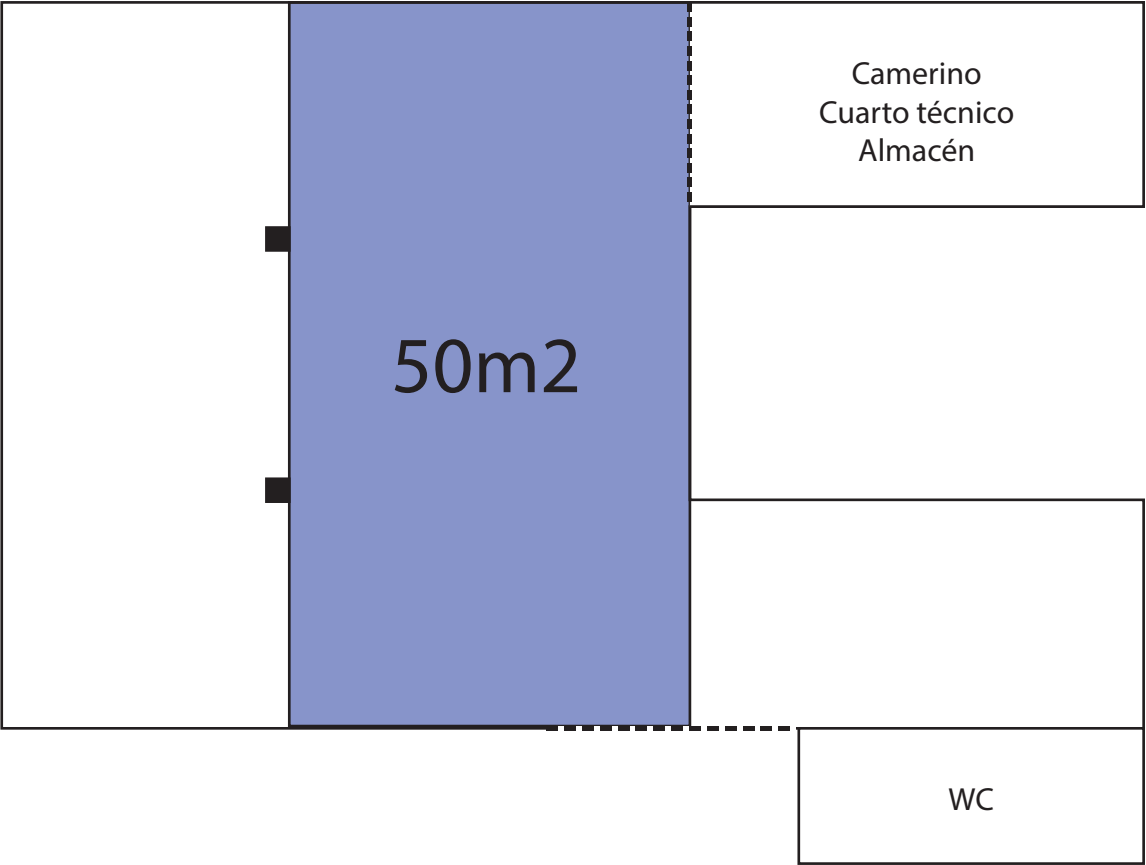

Altura sala 3,52m

90m2

Camerino  
Cuarto técnico  
Almacén

WC

Acceso calle  
Entrada coches

Acceso calle  
Entrada coches

80 personas en teatro

103 personas en teatro

# 72 personas en mesas redondas

# 45 personas en mesas redondas