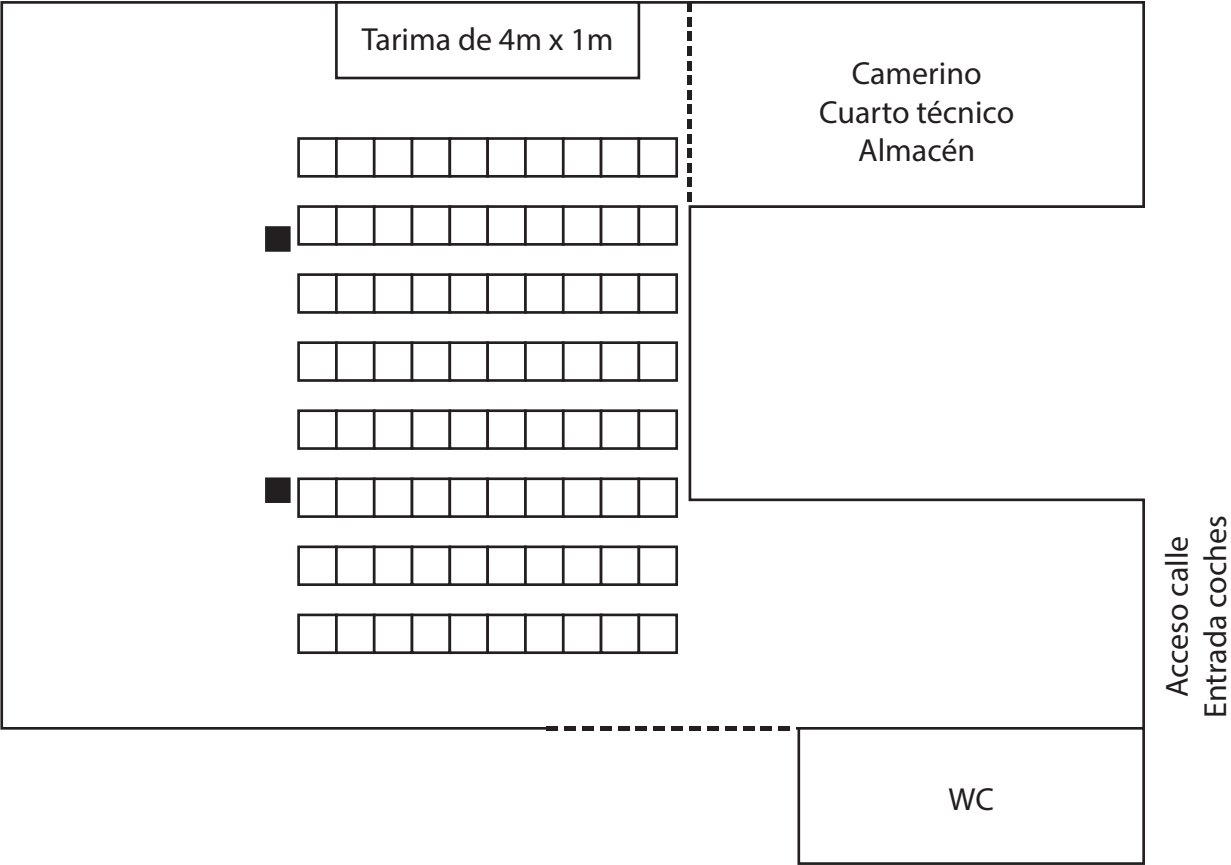

Altura sala 3,52m

90m2

Camerino  
Cuarto técnico  
Almacén

WC

Acceso calle  
Entrada coches

Acceso calle  
Entrada coches

80 personas en teatro

103 personas en teatro

# 72 personas en mesas redondas

# 45 personas en mesas redondas