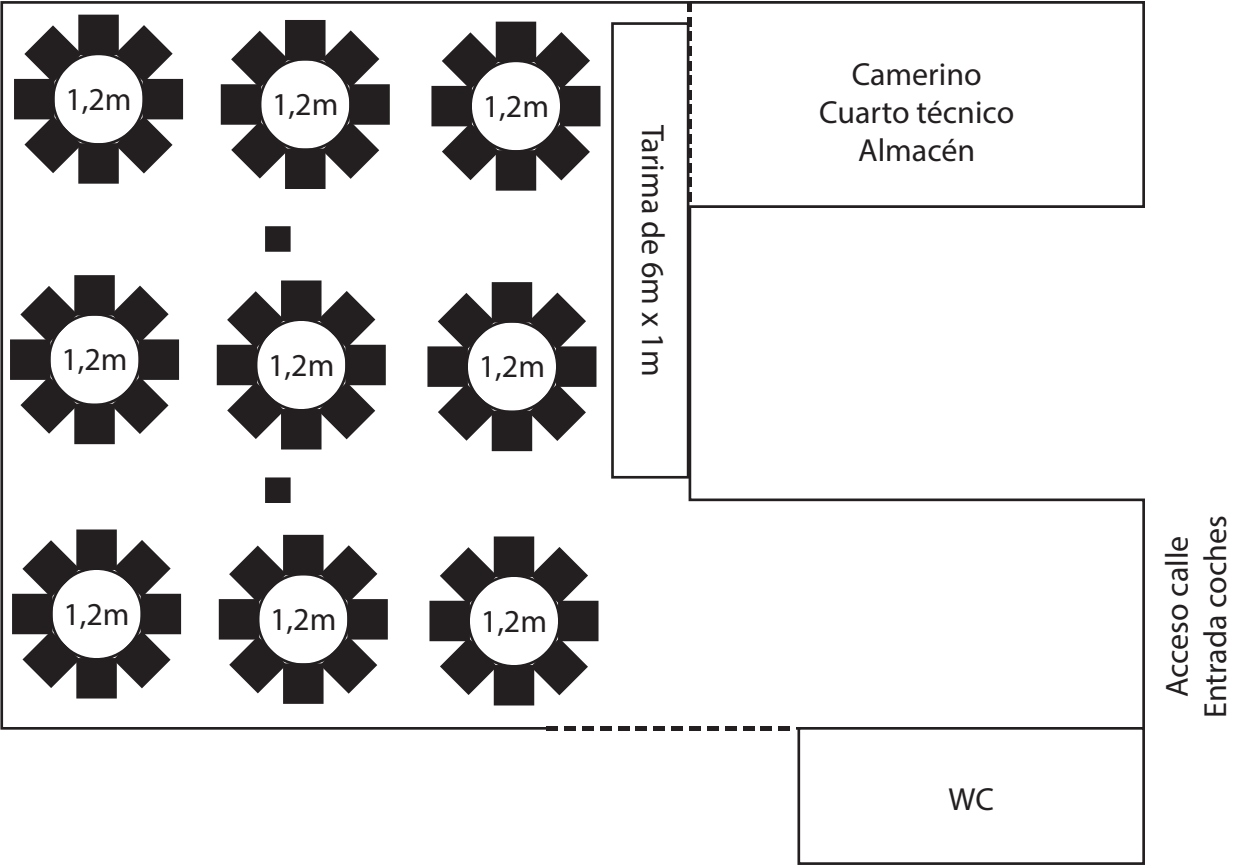

Altura sala 3,52m

90m2

Camerino  
Cuarto técnico  
Almacén

WC

Acceso calle  
Entrada coches

Acceso calle  
Entrada coches

80 personas en teatro

103 personas en teatro

# 72 personas en mesas redondas

# 45 personas en mesas redondas