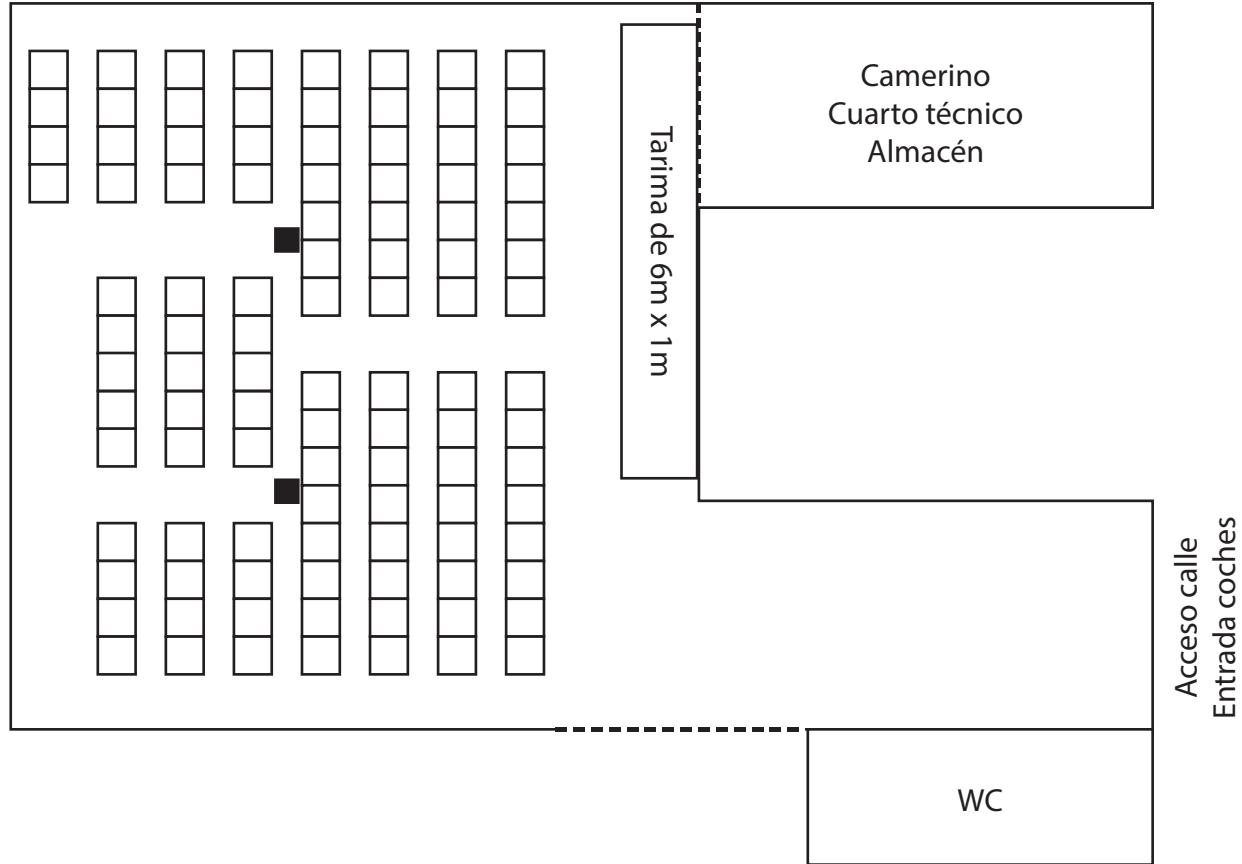

Altura sala 3,52m

90m2

Camerino  
Cuarto técnico  
Almacén

WC

Acceso calle  
Entrada coches

Acceso calle  
Entrada coches

80 personas en teatro

103 personas en teatro

# 72 personas en mesas redondas

# 45 personas en mesas redondas