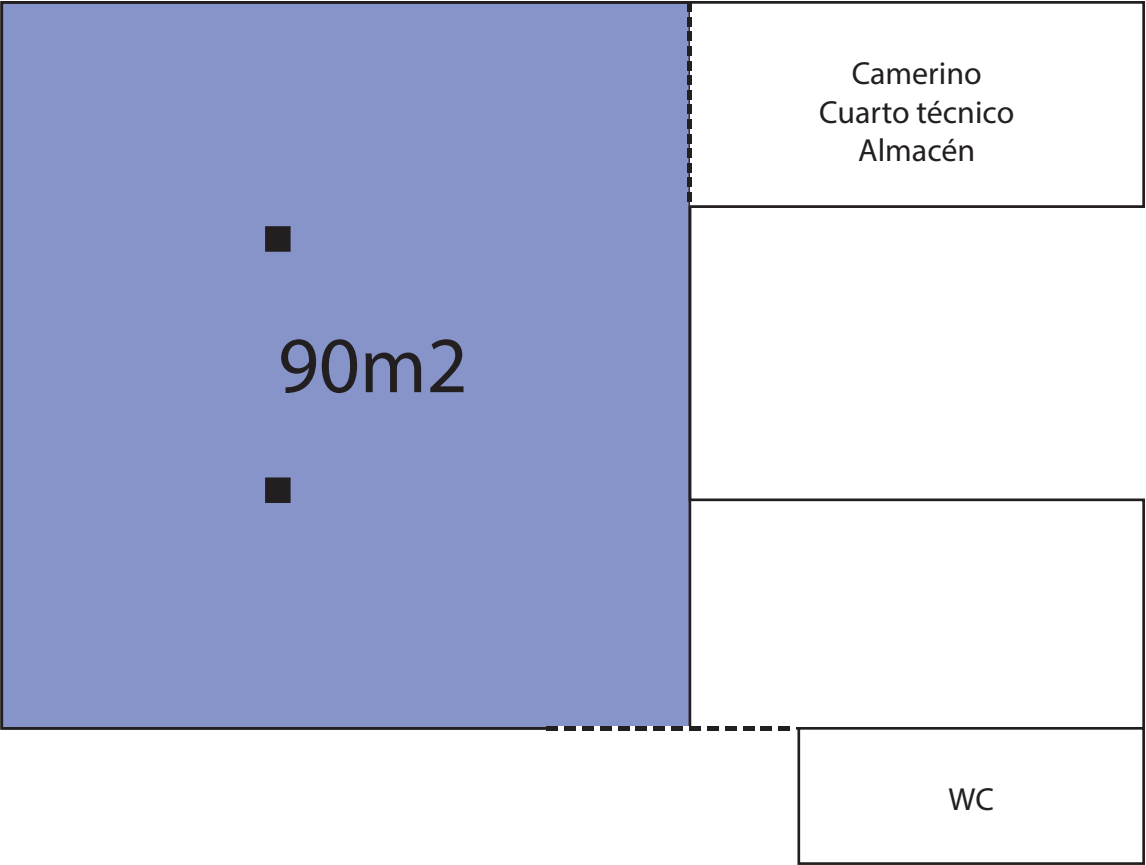

Altura sala 3,52m

90m2

Camerino  
Cuarto técnico  
Almacén

WC

Acceso calle  
Entrada coches

Acceso calle  
Entrada coches

80 personas en teatro

103 personas en teatro

# 72 personas en mesas redondas

# 45 personas en mesas redondas